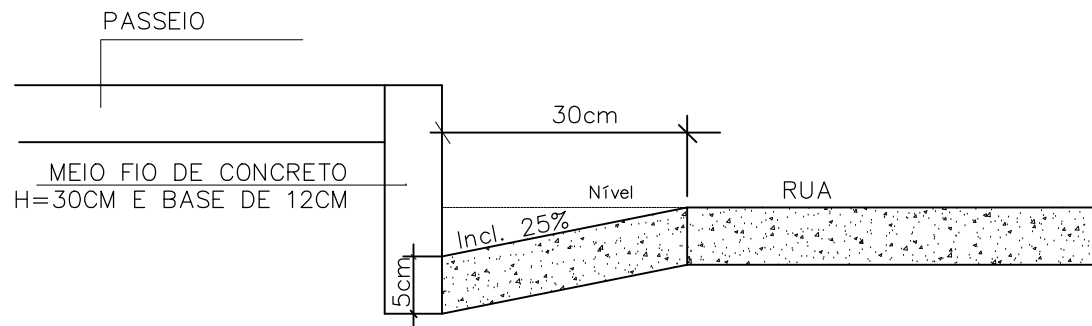

SEÇÃO TRANSVERSAL
ESCALA 1/1000

DET. (SARJETA)
ESCALA 1/1000

Corte Transversal - Ruas	
Rua Didácio Moraria Trecho I	
Miravânia - MG	Data: 19/11/2015
Resp. Téc:	Escala: 1/300
	Proprietário:
Leonardo Mont'Alvão Mota Crea - MG 173.163/D	Município de Miravânia